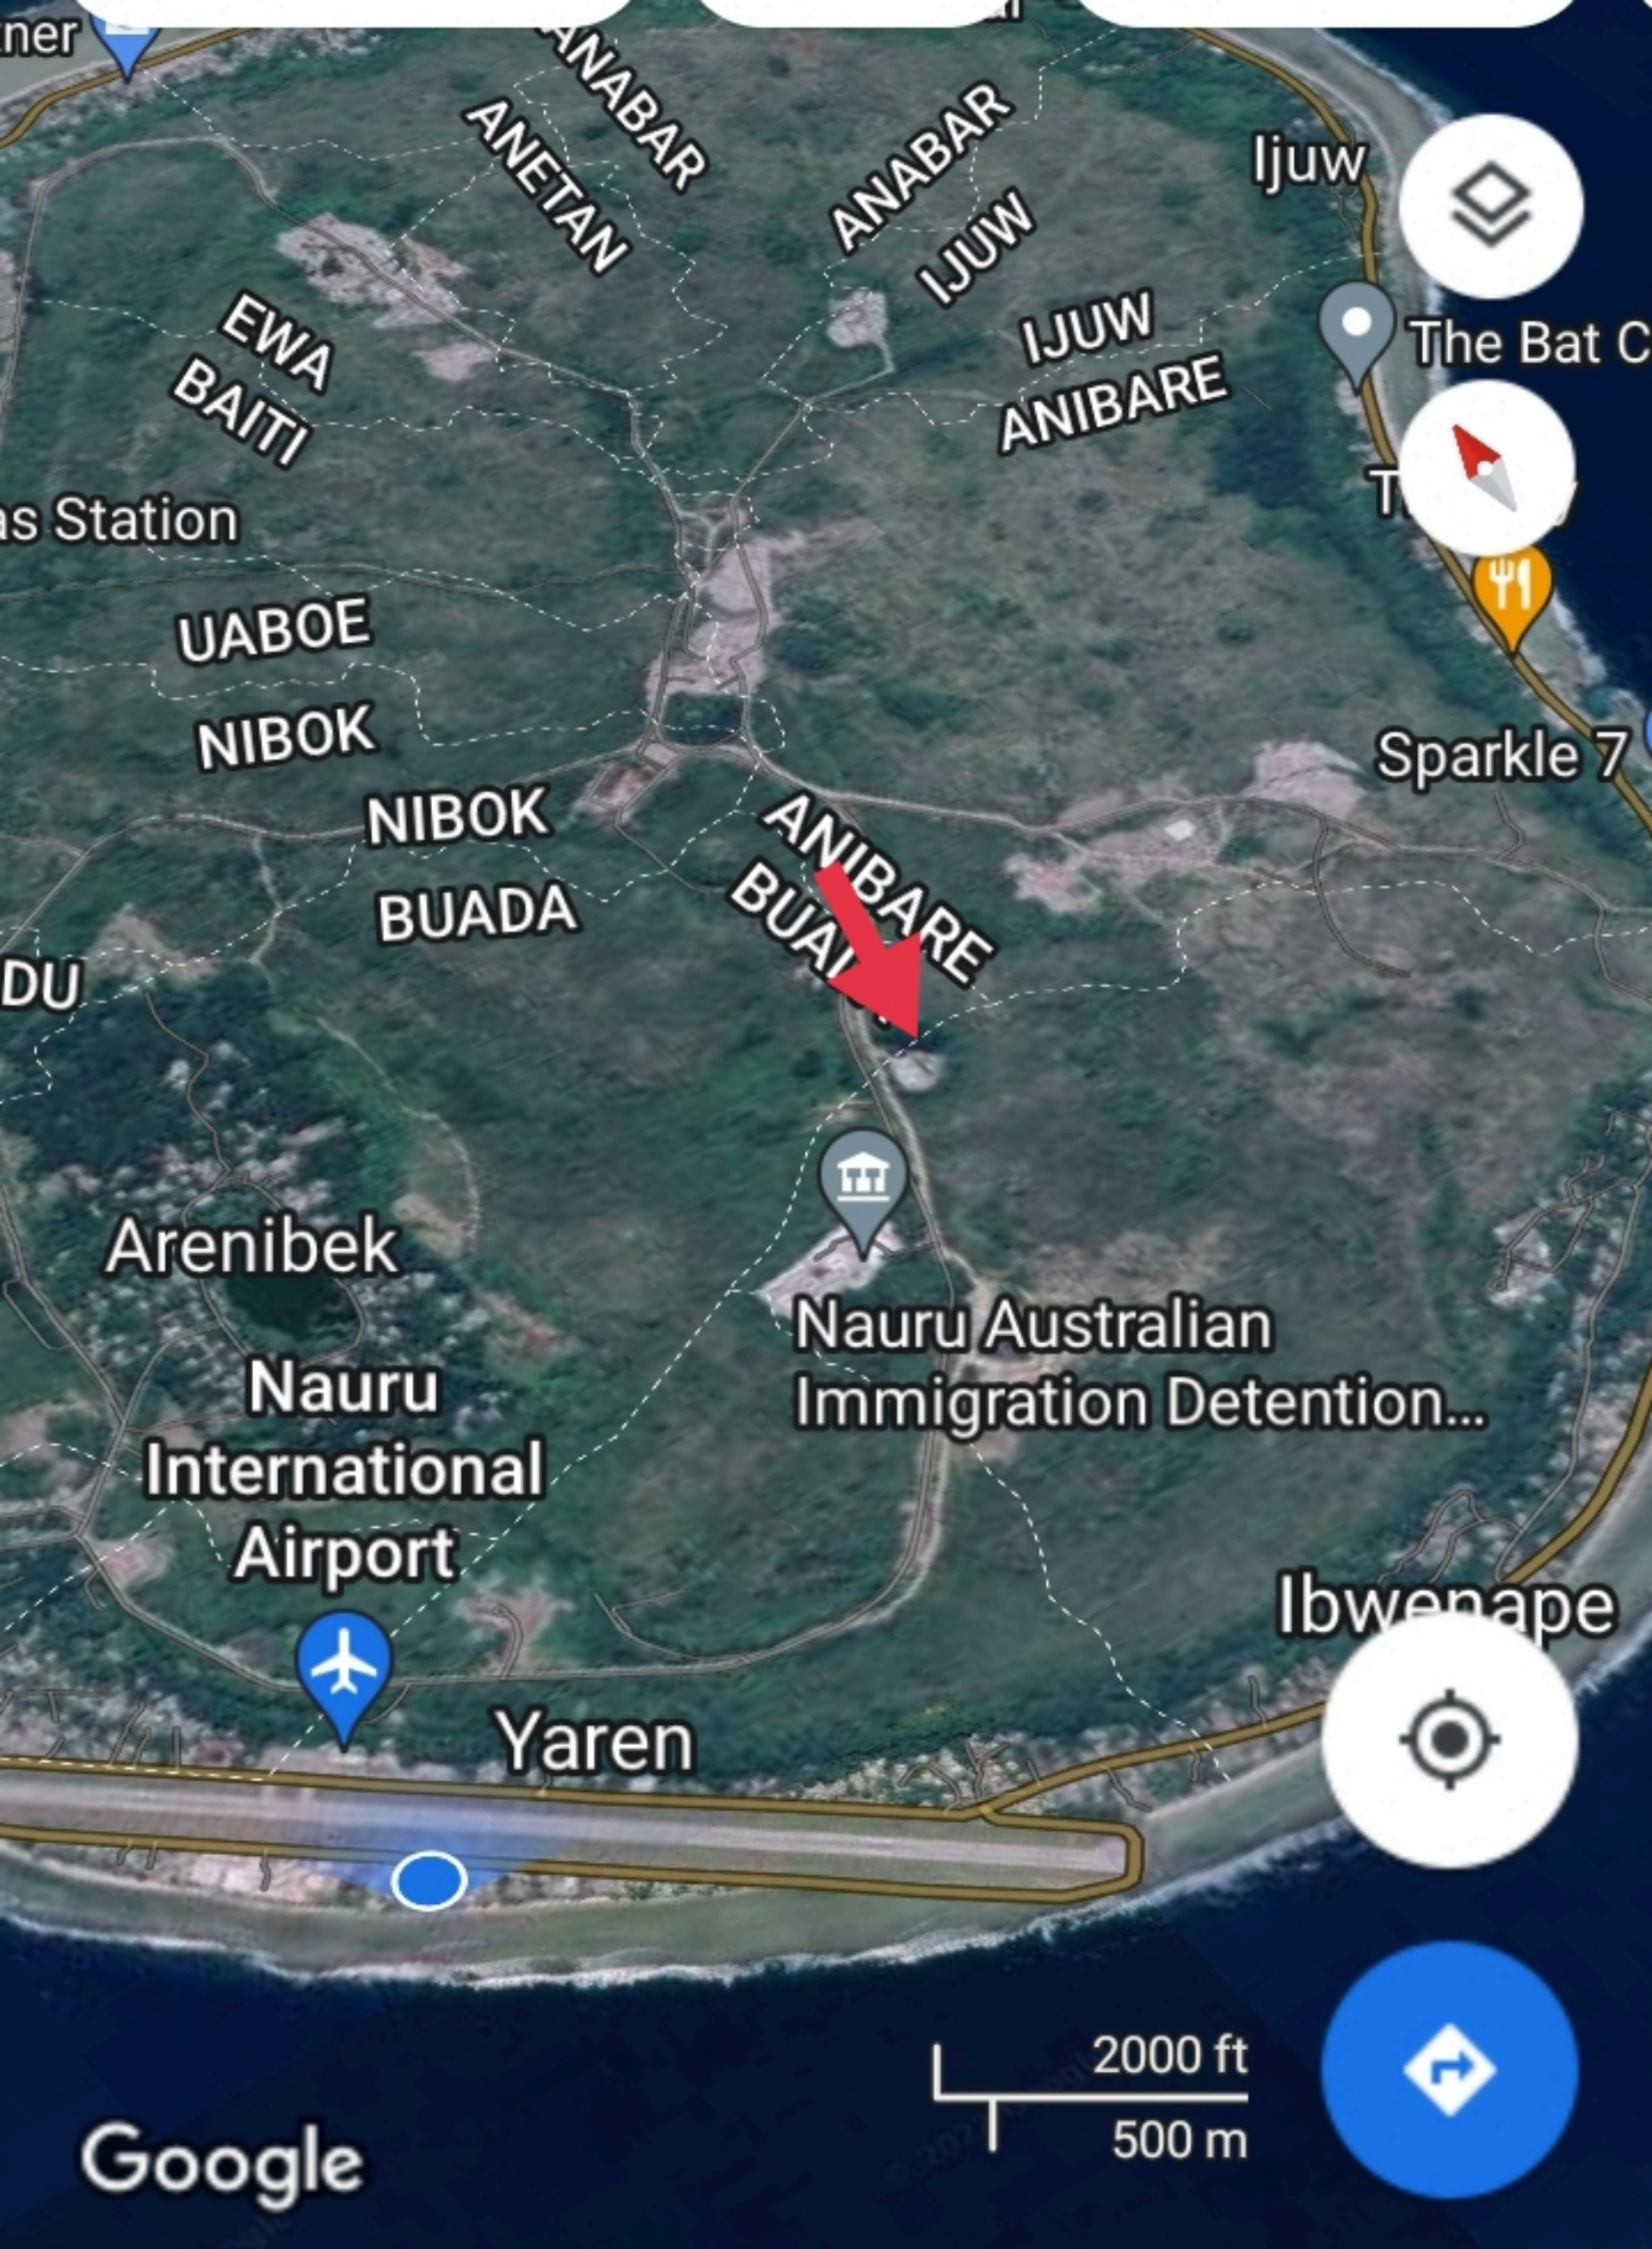

Matson

MATU  
207263 8  
2261

IC  
87

REEF  
SAPIIC

Matson

CAPITAL

FCIU 378501 Q  
2261

FCIU 378501-0

22G1

2.6m  
8'6"

iC  
33

AXIU 2226210

GL

ner

ANABAR  
ANETAN

ANABAR  
IJUW

Ijuw

The Bat C

T

Sparkle 7

Station

UABOE

NIBOK

NIBOK

BUADA

ANIBARE  
BUAI

DU

Nauru Australian  
Immigration Detention...

Arenibek

Nauru  
International  
Airport

Yaren

Ibwenape